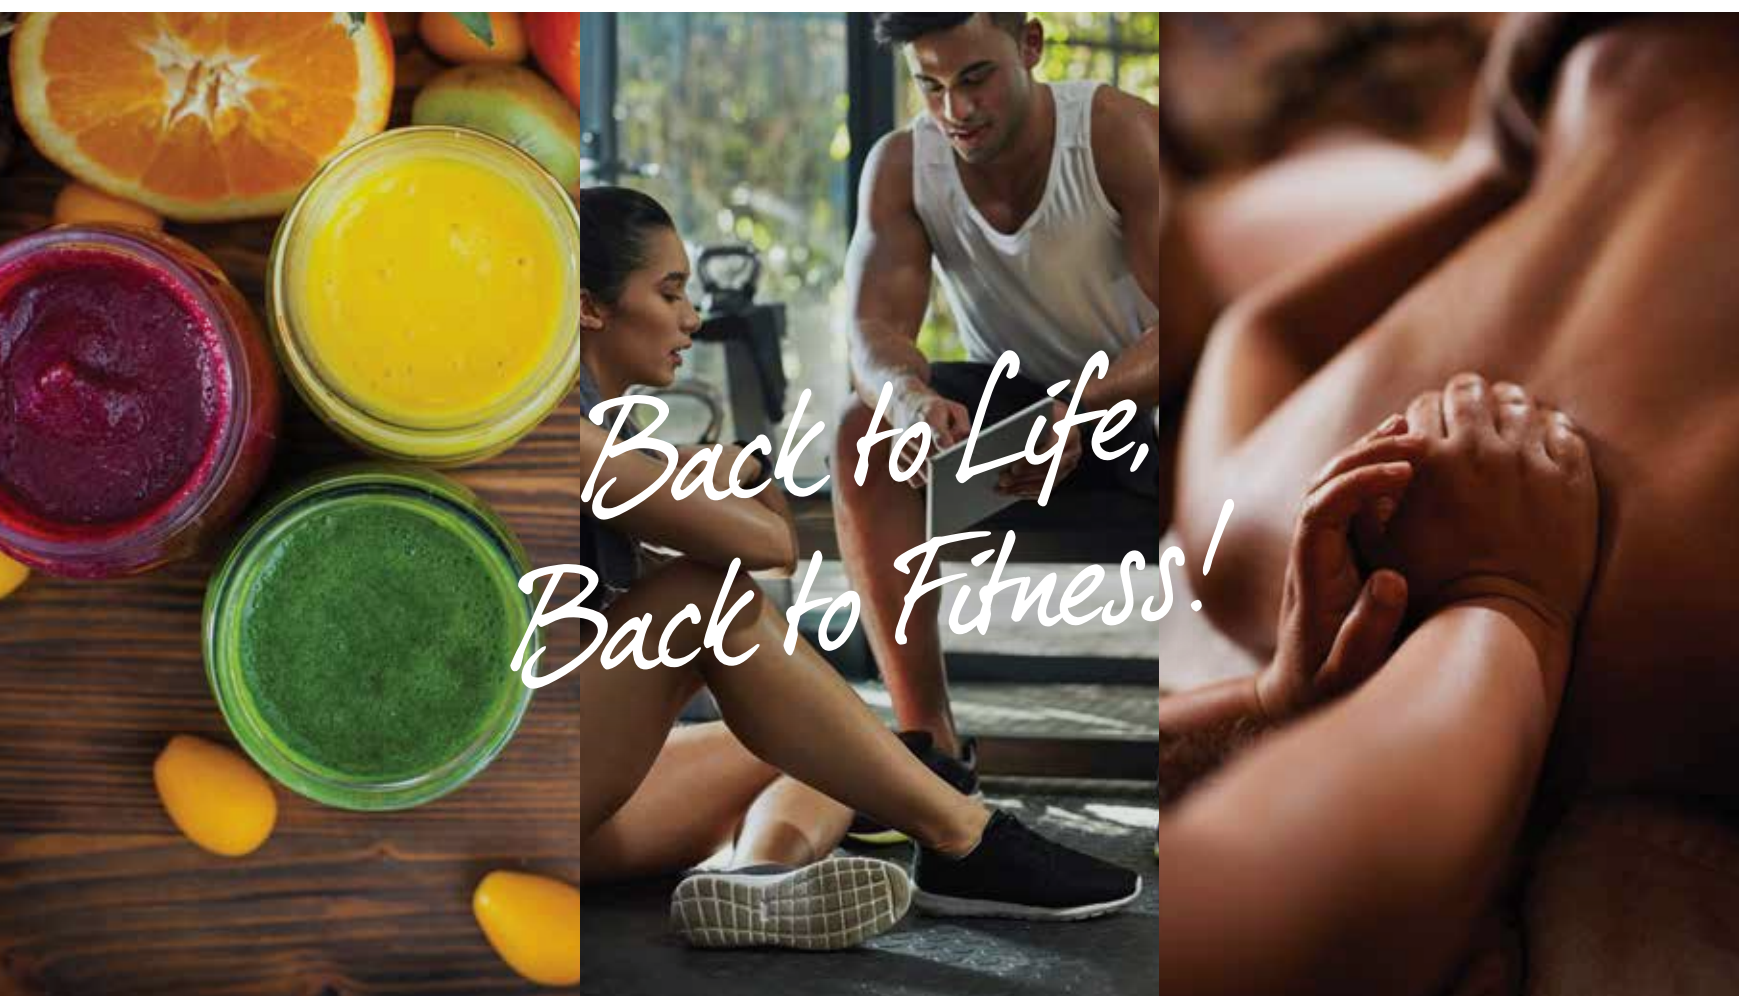

### ΔΩΡΟ

1 εβδομάδα γεμάτη fitness & wellness, στο Club της επιλογής σας!

ΑΡΧΙΚΗ ΤΙΜΗ

85,0 €

ΤΕΛΙΚΗ ΤΙΜΗ (0% ΕΚΠΤΩΣΗ)

**85,0 €**

HOLMES PLACE

*Back to Life,  
Back to Fitness!*